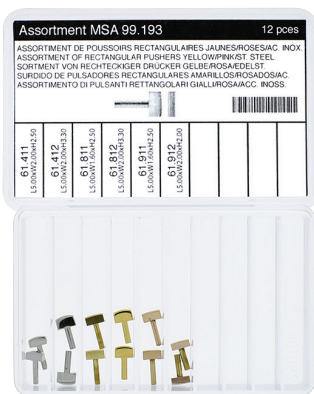

Poussoir rectangulaire couleur acier, jaune et rose.
 Steel colour, yellow and pink rectangular pusher.
 Stahlfarbe, gelber und rosa rechteckiger Drücker.
 Pulsador rectangular color acero, amarillo y rosado.
 Pulsante rettangolare colore acciaio, giallo e rosa.
 Botão rectangular cor aço, amarelo e cor de rosa.

MSA	Couleur acier/ Steel colour	L mm	W mm	H mm	MSA	Jaune/ Yellow	MSA	Rose/ Pink
61.411		5.00	1.60	2.50	61.811		61.911	
-	-	5.00	2.00	2.00	-	-	61.912	
-	-	5.00	2.00	2.50	61.816		-	-
61.412		5.00	2.00	3.30	61.812		-	-

Kg 0.001

1/1

Assortiment de poussoirs rectangulaires couleur acier, jaunes et roses.
 Assortment of steel colour, yellow and pink rectangular pushers.
 Sortiment von Stahlfarbe, gelbe und rosa rechteckiger Drücker.
 Surtido de pulsadores rectangulares color acero, amarillos e rosados.
 Assortimento di pulsanti rettangolari colore acciaio, gialli e rosa.
 Sortido de botões rectangulares cor aço, amarelos e cor de rosa.