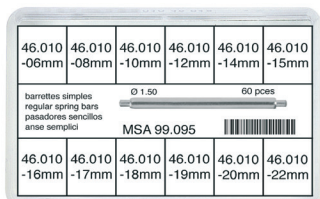

Barrette simple ; maillechort.
 Regular spring bar ; nickel silver.
 Einfacher Federsteg ; Neusilber.
 Pasador sencillo ; alpaca.
 Ansa semplice ; argenteone.
 Pino simples ; níquel plateado.

100
pcs

MSA	L mm	Ø A x B mm	Kg
46.010-05.0	5	0.70 x 0.80	0.015
46.010-06.0	6	0.70 x 0.80	0.015
46.010-07.0	7	0.70 x 0.80	0.015
46.010-08.0	8	0.70 x 0.80	0.015
46.010-09.0	9	0.70 x 1.00	0.015
46.010-10.0	10	0.75 x 1.50	0.015
46.010-11.0	11	0.75 x 1.50	0.015
46.010-12.0	12	0.75 x 1.50	0.015
46.010-13.0	13	0.75 x 1.50	0.015
46.010-14.0	14	0.75 x 1.50	0.015

MSA	L mm	Ø A x B mm	Kg
46.010-15.0	15	0.75 x 1.50	0.015
46.010-16.0	16	0.75 x 1.50	0.015
46.010-17.0	17	0.75 x 1.50	0.015
46.010-18.0	18	0.75 x 1.50	0.015
46.010-19.0	19	0.75 x 1.50	0.015
46.010-20.0	20	0.75 x 1.50	0.015
46.010-21.0	21	0.75 x 1.50	0.015
46.010-22.0	22	0.75 x 1.50	0.015
46.010-23.0	23	0.75 x 1.50	0.015

MSA	Qt.	Kg
99.095	60x	0.034

Contenu - Contents - Inhalt - Contenido - Contenuto - Conteúdo :
12 modèles - models - Modelle - modelos - modelli - modelos
5x MSA46.010-06.0 /-08.0 /-10.0 /-12.0 /-14.0 /-15.0 /-16.0
/-17.0 /-18.0 /-19.0 /-20.0 /-22.0