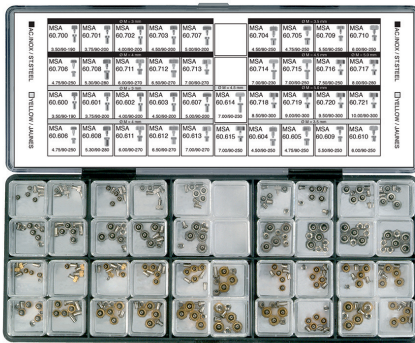

MSA	Qt.	Kg
99.250	152x	0.490

Assortiment de couronnes à vis couleur acier et jaunes avec tubes et joints, **vissage externe** ; acier inoxydable.

Assortiment of steel colour and yellow screw-on crowns with tubes and gaskets, **outside screwing** ; stainless steel.

Sortiment von Stahlfarbe und gelbe Schraubkronen mit Röhre und Dichtungen, **aussen Gewinde** ; Edelstahl.

Surtido de coronas de rosca color acero y amarillas con tubos y juntas, **rosca externa** ; acero inoxidable.

Assortimento di corone a vite colore acciaio e gialle con tubi e guarnizioni, **filettatura esterna** ; acciaio inossidabile.

Sortido de coroas de rosca cor aço e amarelas com tubos e juntas, **rosca externa** ; aço inoxidável.

Contenu - Contents - Inhalt - Contenido - Contenuto - Conteúdo :
38 modèles - models - Modelle - modelos - modelli - modelos
4x MSA60.600 / .601 / .602 / .603 / .604 / .605 / .606 / .607 / .608 / .609 / .610 / .611 / .612 / .613
/.614 / .615 / .700 / .701 / .702 / .703 / .704 / .705 / .706 / .707 / .708 / .709 / .710 / .711 / .712 / .713
/.714 / .715 / .716 / .717 / .718 / .719 / .720 / .721