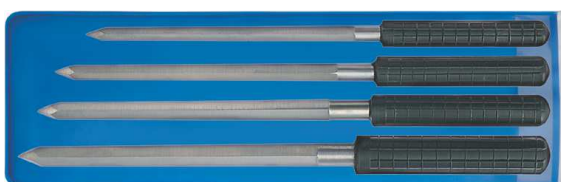

Surtido de 6 escariadores de 5 caras con mango plástico.
Contenido : Ø 0.60, 0.80, 1.00, 1.30, 1.60 y 2.00 mm.

MSA	Dimensiones embalaje	Kg
02.152	152 x 15 x 15 mm	0.029

Surtido de 6 escariadores de 5 caras con mango plástico.
Contenido : Ø 0.70, 1.00, 1.50, 2.00, 2.50 y 3.00 mm.

MSA	Dimensiones embalaje	Kg
02.153	152 x 15 x 15 mm	0.030

Surtido de 6 escariadores de 5 caras con mango plástico.
Contenido : Ø 1.20, 1.50, 1.80, 2.20, 2.50 y 3.00 mm.

MSA	Dimensiones embalaje	Kg
02.161	205 x 65 mm	0.112

Surtido de 6 escariadores de 5 caras con mango plástico. Grandes modelos para relojes, despertadores y péndolas.
Contenido : Ø 1.50, 2.20, 3.00, 4.00, 5.50 y 7.00 mm.

MSA	Dimensiones embalaje	Kg
02.160	205 x 65 mm	0.110

Surtido de 6 escariadores de 5 caras con mango plástico. Grandes modelos para despertadores y péndolas.
Contenido : Ø 2.20, 2.50, 3.00, 4.00, 5.00 y 6.00 mm.

MSA	Dimensiones embalaje	Kg
02.162	250 x 75 mm	0.330