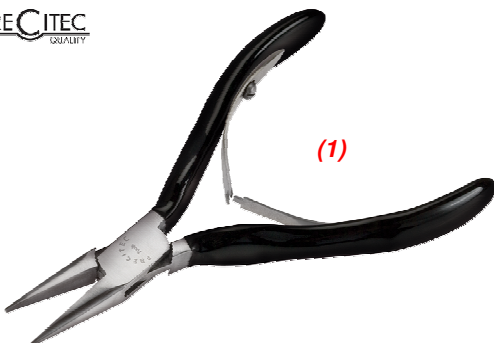

PRECITEC
QUALITY

MSA	Longueur	Ressorts de rappel	Kg
11.833-B	130 mm	-	0.092

Pince à becs plats, sans ressorts de rappel.
Charnière encastrée.

PRECITEC
QUALITY

MSA	Longueur	Ressorts de rappel	Kg
11.836	130 mm	-	0.090

Pince à becs plat et convexe, sans ressorts de rappel.
Charnière encastrée.

PRECITEC
QUALITY

MSA	Longueur	Ressorts de rappel	Kg
11.834-A (1)	115 mm	2	0.078
11.834-B	130 mm	-	0.097

Pince à becs ronds.
Charnière encastrée.

PRECITEC
QUALITY

MSA	Longueur	Ressorts de rappel	Kg
11.835-A (1)	115 mm	2	0.075
11.835-B	130 mm	-	0.097

Pince à becs mi-ronds.
Charnière encastrée.

PRECITEC
QUALITY

MSA	Longueur	Coupe	Ressorts de rappel	Kg
11.837	130 mm	Biseautée	2	0.092

Pince coupante latérale, avec 2 ressorts de rappel.
Charnière encastrée.

PRECITEC
QUALITY

MSA	Kg
11.840	0.395

Assortiment de 3 pinces, sans ressorts de rappel.
Livré sur socle en bois.

Contenu :

MSA	Élément	Kg
11.833-B	(1) Pince à becs plats	0.092
11.834-B	(2) Pince à becs ronds	0.097
11.835-B	(3) Pince à becs mi-ronds	0.097