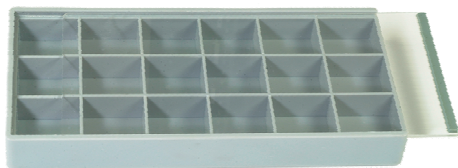

Conditionnement.

PERF	Dimensions	Kg
018	193 x 95 x 21 mm	0.175

Boîte de conditionnement en plastique avec couvercle à glissière transparent et 18 cases.

PERF	Dimensions	Kg
027	80 x 11 mm	0.005

Plateau triangulaire en matière synthétique.

PERF	Ø lentilles	Kg
106	100 mm	0.070

Kit de protection composé d'une cloche antipoussière et d'un plateau avec 6 cases pour ranger les fournitures.

PERF	Dimensions	Kg
317	113 x 66 mm	0.200

Plateau pour enfiler les perles.

PERF	Dimensions	Kg
490	198 x 135 x 22 mm	0.253

Boîte de conditionnement avec 24 calottes rondes en aluminium.

Nettoyage.

PERF	Dimensions	Kg
012	72 x 41 x 29 mm	0.060

Papier blanc pour diamants et pierres précieuses. Livré dans un paquet de 25 feuilles.

PERF	Longueur	Kg
026	110 mm	0.005

Petit pinceau avec manche en plastique.

PERF	Longueur	Kg
810	120 mm	0.010

Gratte-brosse en forme de crayon.

Pièce de rechange :

PERF	Élément	Kg
810-A	Recharge	0.002

PERF	Longueur	Kg
266	118 mm	0.085