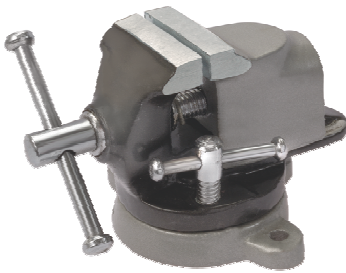

Étaux.

PERF	Largeur mâchoires	Kg
460A	51 mm	1.260

Étau tournant avec serre-joints.

PERF	Largeur mâchoires	Kg
460C	50 mm	1.045

Étau tournant avec base à fixer.

PERF	Longueur	Kg
331	125 mm	0.085

Étau avec manche noir.

PERF	Dimensions	Kg
202	160 x 80 x 50 mm	0.175

Étau de bijoutier en acier avec manche en bois.

PERF	Longueur	Kg
303	149 mm	0.095

Étau de bijoutier en bois avec vis à ailettes.

PERF	Dimensions	Kg
485	Ø 40 x 150 mm	0.120

Étau de bijoutier en bois.

Porte-mouvements.

ASSORTIMENT

PERF	Kg
194	0.045

Assortiment de 12 porte-mouvements en plastique.

PERF	Dimensions	Kg
214	100 x 30 x 17 mm	0.040

Porte-mouvements extensible à ressorts.