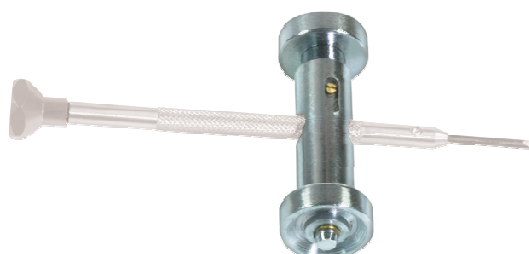

ASSORTIMENT

PERF	Ø mèches	Kg
020	0.50...2.50 mm	0.200

Assortiment de 9 tournevis sur socle.

ASSORTIMENT

PERF	Ø mèches	Kg
034	0.60...2.50 mm	0.250

Assortiment de 8 tournevis sur socle tournant.
Composé de 7 tournevis plats et 1 tournevis cruciforme Ø 2.50 mm.

ASSORTIMENT

PERF	Ø mèches	Dim. emballage	Kg
328	0.60...3.00 mm	155 x 122 x 30 mm	0.310

Assortiment de 9 tournevis.
Livré dans 1 coffret en bois.

ASSORTIMENT

PERF	Ø mèches	Dim. emballage	Kg
329	1.00...2.00 mm	115 x 72 x 28 mm	0.140

Assortiment de 6 tournevis.
Livré dans 1 coffret en bois.

PERF	Dimensions	Kg
332	55 x Ø 16 mm	0.031

Outil à aiguiser les mèches de tournevis, s'utilise avec 1 pierre à aiguiser plate.
Livré sans tournevis.

PERF	Longueur	Kg
318	90 mm	0.035

Tournevis avec mandrin de serrage et 4 mèches (2 plats, 1 cruciforme et 1 pour ôter les barrettes).