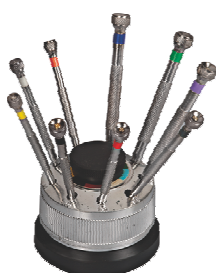

ASSORTIMENT

PERF	Ø mèches	Kg
020	0.50...2.50 mm	0.200

Assortiment de 9 tournevis sur socle.

ASSORTIMENT

PERF	Ø mèches	Kg
034	0.60...2.50 mm	0.250

Assortiment de 8 tournevis sur socle tournant.
Composé de 7 tournevis plats et 1 tournevis cruciforme Ø 2.50 mm.

ASSORTIMENT

PERF	Ø mèches	Kg
595	0.60...3.00 mm	0.450

Assortiment de 9 tournevis sur socle tournant.

ASSORTIMENT

PERF	Ø mèches	Dim. emballage	Kg
322	0.80...2.00 mm	85 x 100 mm	0.065

Assortiment de 7 tournevis.
Livré dans 1 pochette en plastique.

Assortiment de 6 tournevis.
Livré dans 1 coffret en bois.

PERF	Dimensions	Kg
332	55 x Ø 16 mm	0.031

Outil à aiguiser les mèches de tournevis, s'utilise avec 1 pierre à aiguiser plate.
Livré sans tournevis.

PERF	Longueur	Kg
318	90 mm	0.035

Tournevis avec mandrin de serrage et 4 mèches (2 plats, 1 cruciforme et 1 pour ôter les barrettes).