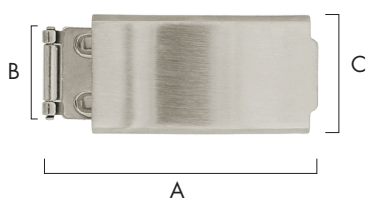

Fermeoir déployant ; acier inoxydable.

Folding clasp ; stainless steel.

Faltschliesse ; Edelstahl.

Cierre desplegable ; acero inoxidable.

Chiusura pieghevole ; acciaio inossidabile.

Fecho dobrável ; aço inoxidável.

MSA	A mm	B mm	C mm	Bracelets/Straps mm	Kg
51.025-10	38.00	9.00	10.00	10	0.005
51.025-12	38.50	10.00	12.00	12	0.005
51.025-14	37.50	12.00	14.00	14	0.005
51.025-16	39.00	13.50	16.00	16	0.005
51.025-22B	40.00	22.00	22.00	22	0.008