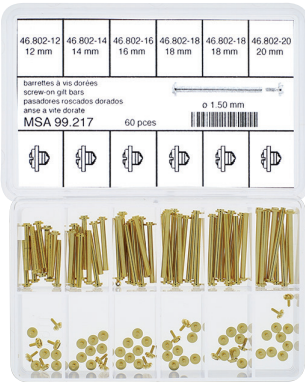

Barrette à vis dorée ; laiton.
 Gilded screw-on bar ; brass.
 Vergoldenem Schraubsteg ; Messing.
 Pasador de rosca dorado ; latón.
 Ansa a vite dorata ; ottone.
 Pino de rosca dourado ; latão.

10
pcs

MSA	Longueur/Length mm	Kg
46.802-12	12	0.003
46.802-14	14	0.003
46.802-16	16	0.004

MSA	Longueur/Length mm	Kg
46.802-18	18	0.004
46.802-20	20	0.004

Assortiment de barrettes à vis dorées ; laiton.
 Assortment of gilded screw-on bars ; brass.
 Sortiment von vergoldene Schraubsteg ; Messing.
 Surtido de pasadores de rosca dorados ; latón.
 Assortimento di anse a vite dorate ; ottone.
 Sortido de pinos de rosca dourados ; latão.

MSA	Qt.	Kg
99.217	60x	0.043

Contenu - Contents - Inhalt - Contenido - Contenuto - Conteúdo :
5 modèles - models - Modelle - modelos - modelli - modelos
10x MSA46.802-12 /-14 /-16 /-20
20x MSA46.802-18