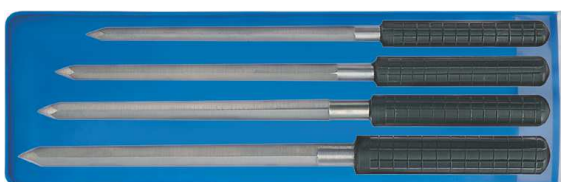

Assortimento di 6 allargatoi pentagonali con manico in plastica.
Contenuto : Ø 0.60, 0.80, 1.30, 1.60 e 2.00 mm.

MSA	Dimensioni confezione	Kg
02.152	152 x 15 x 15 mm	0.029

Assortimento di 6 allargatoi pentagonali con manico in plastica.
Contenuto : Ø 0.70, 1.00, 1.50, 2.00, 2.50 e 3.00 mm.

MSA	Dimensioni confezione	Kg
02.153	152 x 15 x 15 mm	0.030

Assortimento di 6 allargatoi pentagonali con manico in plastica.
Contenuto : Ø 1.20, 1.50, 1.80, 2.20, 2.50 e 3.00 mm.

MSA	Dimensioni confezione	Kg
02.161	205 x 65 mm	0.112

Assortimento di 6 allargatoi pentagonali con manico in plastica. Grandi modelli per orologi, sveglie e pendole.
Contenuto : Ø 1.50, 2.20, 3.00, 4.00, 5.50 e 7.00 mm.

MSA	Dimensioni confezione	Kg
02.160	205 x 65 mm	0.110

Assortimento di 6 allargatoi pentagonali con manico in plastica. Grandi modelli per sveglie e pendole.
Contenuto : Ø 2.20, 2.50, 3.00, 4.00, 5.00 e 6.00 mm.

MSA	Dimensioni confezione	Kg
02.162	250 x 75 mm	0.330