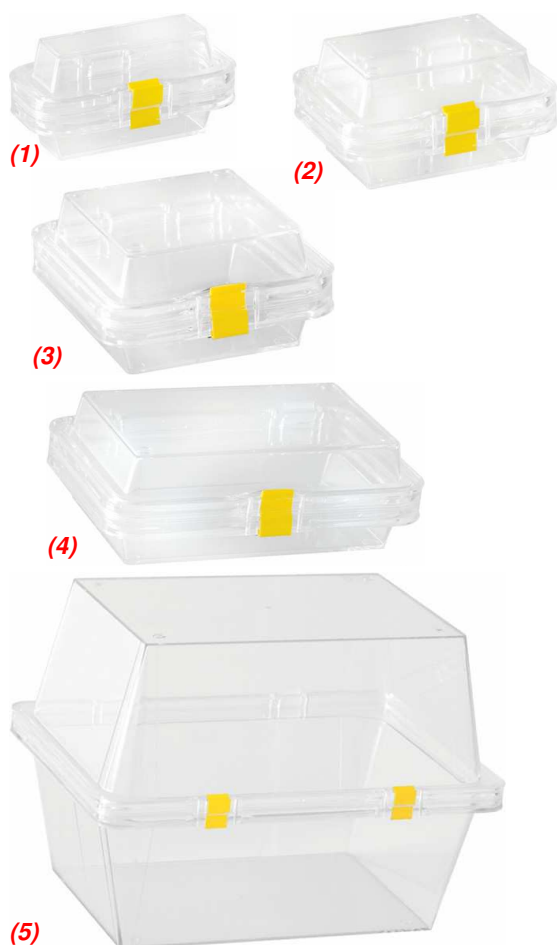

I fondi e i coperchi intercambiabili sono dotati di una membrana sottilissima in poliuretano.

La scatola chiusa mantiene gli oggetti immobili e sospesi all'interno.

MSA	Dimensioni	Kg
17.650	39 x 39 x 18 mm	0.008

Scatola di plastica a membrana fornita completa.  
Composta da un fondo e da un coperchio.

MSA	Dimensioni	Quantità	Kg
17.663	(1) 120 x 79 x 17.80 mm	6	0.046
17.662	(2) 240 x 79 x 17.80 mm	12	0.091

Scatola di plastica a membrana a grappolo, 6 o 12 pezzi.  
Fornita completa con 1 fondo e 1 coperchio.  
Dimensioni esterne di una scatola : 39 x 39 x 17.8 mm.

MSA	Dimensioni	Kg
17.677	(1) 34 x 34 x 25 mm	0.014
17.678	(2) 50 x 50 x 25 mm	0.032

Scatola di plastica a membrana fornita completa.  
Composta da un fondo, un coperchio e cerniere.

MSA	Dimensioni	Kg
17.682	100 x 100 x 40 mm	0.085

Scatola di plastica a membrana fornita completa.  
Composta da un fondo, un coperchio e cerniere.

MSA	Dimensioni	Kg
17.664	(1) Ø 82 x 17 mm	0.020
17.665	(2) Ø 82 x 40 mm	0.030

Scatola di plastica a membrana rotonda.  
Consegnata completa con 1 fondo e 1 coperchio.