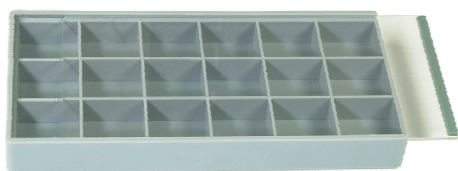

**Confezionamento.**

PERF	Dimensioni	Kg
018	193 x 95 x 21 mm	0.175

Scatola di confezione di plastica con coperchio scorrevole trasparente e 18 scomparti.

PERF	Dimensioni	Kg
027	80 x 11 mm	0.005

Vassoio triangolare in materiale sintetico.

PERF	Ø lenti	Kg
106	100 mm	0.070

Kit di protezione composto da una campana proteggipolvere e di un vassoio con 6 scomparti per sistemare le forniture.

PERF	Dimensioni	Kg
317	113 x 66 mm	0.200

Vassoio per infilare le perle.

PERF	Dimensioni	Kg
490	198 x 135 x 22 mm	0.253

Scatola di confezione con 24 scatolini tondi in alluminio.

**Pulizia.**

PERF	Dimensioni	Kg
012	72 x 41 x 29 mm	0.060

Cartina bianca per diamanti e pietre preziose. Fornito in un pacchetto da 25 fogli.

PERF	Lunghezza	Kg
026	110 mm	0.005

Piccolo pennello con manico di plastica.

PERF	Lunghezza	Kg
810	120 mm	0.010

Grattapugie in forma di penna.

**Ricambio :**

PERF	Elemento	Kg
810-A	Ricarica	0.002

PERF	Lunghezza	Kg
266	118 mm	0.085