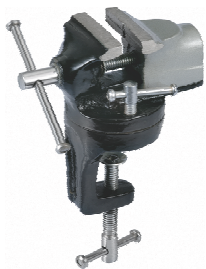

Morsetti.

PERF	Larghezza ganasce	Kg
460A	51 mm	1.260

Morsa girevole con serraggio a vite.

PERF	Larghezza ganasce	Kg
460C	50 mm	1.045

Morsa girevole con base da fissare.

PERF	Lunghezza	Kg
331	125 mm	0.085

Morsetto con manico nero.

PERF	Dimensioni	Kg
202	160 x 80 x 50 mm	0.175

Morsetto di gioielliere in acciaio con manico di legno.

PERF	Lunghezza	Kg
303	149 mm	0.095

Morsetto di gioielliere di legno con vite ad alette.

PERF	Dimensioni	Kg
485	Ø 40 x 150 mm	0.120

Morsetto di gioielliere di legno.

Portamovimenti.

ASSORTIMENTO

PERF	Kg
194	0.045

Assortimento di 12 portamovimenti di plastica.

PERF	Dimensioni	Kg
214	100 x 30 x 17 mm	0.040

Portamovimenti estensibile con molle.