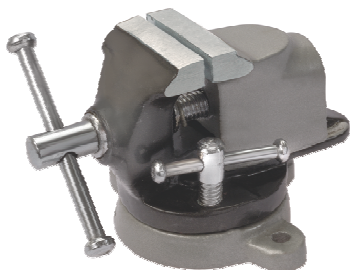

Morsetti.

PERF	Larghezza ganasce	Kg
460A	51 mm	1.260

Morsa girevole con serraggio a vite.

PERF	Larghezza ganasce	Kg
460C	50 mm	1.045

Morsa girevole con base da fissare.

PERF	Lunghezza	Kg
331	125 mm	0.085

Morsetto con manico nero.

PERF	Dimensioni	Kg
202	160 x 80 x 50 mm	0.175

Morsetto di gioielliere in acciaio con manico di legno.

PERF	Lunghezza	Kg
303	149 mm	0.095

Morsetto di gioielliere di legno con vite ad alette.

PERF	Dimensioni	Kg
485	Ø 40 x 150 mm	0.120

Morsetto di gioielliere di legno.

Portamovimenti.

ASSORTIMENTO

PERF	Kg
194	0.045

Assortimento di 12 portamovimenti di plastica.

PERF	Dimensioni	Kg
214	100 x 30 x 17 mm	0.040

Portamovimenti estensibile con molle.