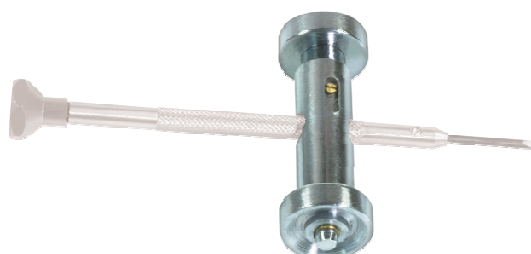

**ASSORTIMENTO**

PERF	Ø lame	Kg
595	0.60...3.00 mm	0.450

Assortimento di 9 cacciaviti su zoccolo girevole.

**ASSORTIMENTO**

PERF	Ø lame	Dim. confezione	Kg
322	0.80...2.00 mm	85 x 100 mm	0.065

Assortimento di 7 cacciaviti.  
Consegnato in 1 astuccio di plastica.

**ASSORTIMENTO**

PERF	Ø lame	Dim. confezione	Kg
328	0.60...3.00 mm	155 x 122 x 30 mm	0.310

Assortimento di 9 cacciaviti.  
Consegnato in 1 astuccio di legno.

**ASSORTIMENTO**

PERF	Ø lame	Dim. confezione	Kg
329	1.00...2.00 mm	115 x 72 x 28 mm	0.140

Assortimento di 6 cacciaviti.  
Fornito in 1 astuccio di legno.

PERF	Dimensioni	Kg
332	55 x Ø 16 mm	0.031

Utensile da affilare le lame di cacciaviti, da usare con 1 pietra da affilare piatta.  
Consegnato senza cacciavite.

PERF	Lunghezza	Kg
318	90 mm	0.035

Cacciavite con mandrino di serraggio e 4 lame (2 piatte, 1 cruciforme e 1 per togliere le anse).