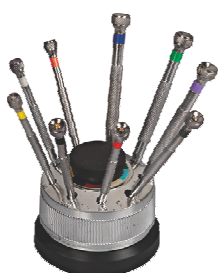

**ASSORTIMENTO**

PERF	Ø lame	Kg
020	0.50...2.50 mm	0.200

Assortimento di 9 cacciaviti su zoccolo.

**ASSORTIMENTO**

PERF	Ø lame	Kg
034	0.60...2.50 mm	0.250

Assortimento di 8 cacciaviti su zoccolo girevole.  
Composto da 7 cacciaviti piatti e un cacciavite cruciforme Ø 2.50 mm.

**ASSORTIMENTO**

PERF	Ø lame	Kg
595	0.60...3.00 mm	0.450

Assortimento di 9 cacciaviti su zoccolo girevole.

**ASSORTIMENTO**

PERF	Ø lame	Dim. confezione	Kg
322	0.80...2.00 mm	85 x 100 mm	0.065

Assortimento di 7 cacciaviti.  
Consegnato in 1 astuccio di plastica.

Assortimento di 6 cacciaviti.  
Fornito in 1 astuccio di legno.

PERF	Dimensioni	Kg
332	55 x Ø 16 mm	0.031

Utensile da affilare le lame di cacciaviti, da usare con 1 pietra da affilare piatta.  
Consegnato senza cacciavite.

PERF	Lunghezza	Kg
318	90 mm	0.035

Cacciavite con mandrino di serraggio e 4 lame (2 piatte, 1 cruciforme e 1 per togliere le anse).