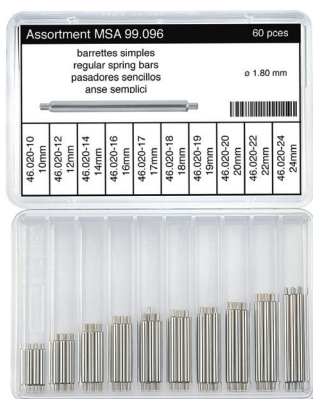

Assortiment de barrettes simples ; maillechort.
Assortiment of regular spring bars ; nickel silver.
Sortiment von einfache Federsteg ; Neusilber.
Surtido de pasadores sencillos ; alpaca.
Assortimento di anse semplici ; argenteone.
Sortido de pinos simples ; níquel plateado.

MSA	Qt.	Kg
99.096	60x	0.040

Contenu - Contents - Inhalt - Contenido - Contenuto - Conteúdo :
10 modèles - models - Modelle - modelos - modelli - modelos
6x MSA46.020-10.0 /-12.0 /-14.0 /-16.0 /-17.0 /-18.0 /-19.0
/-20.0 /-22.0 /-24.0